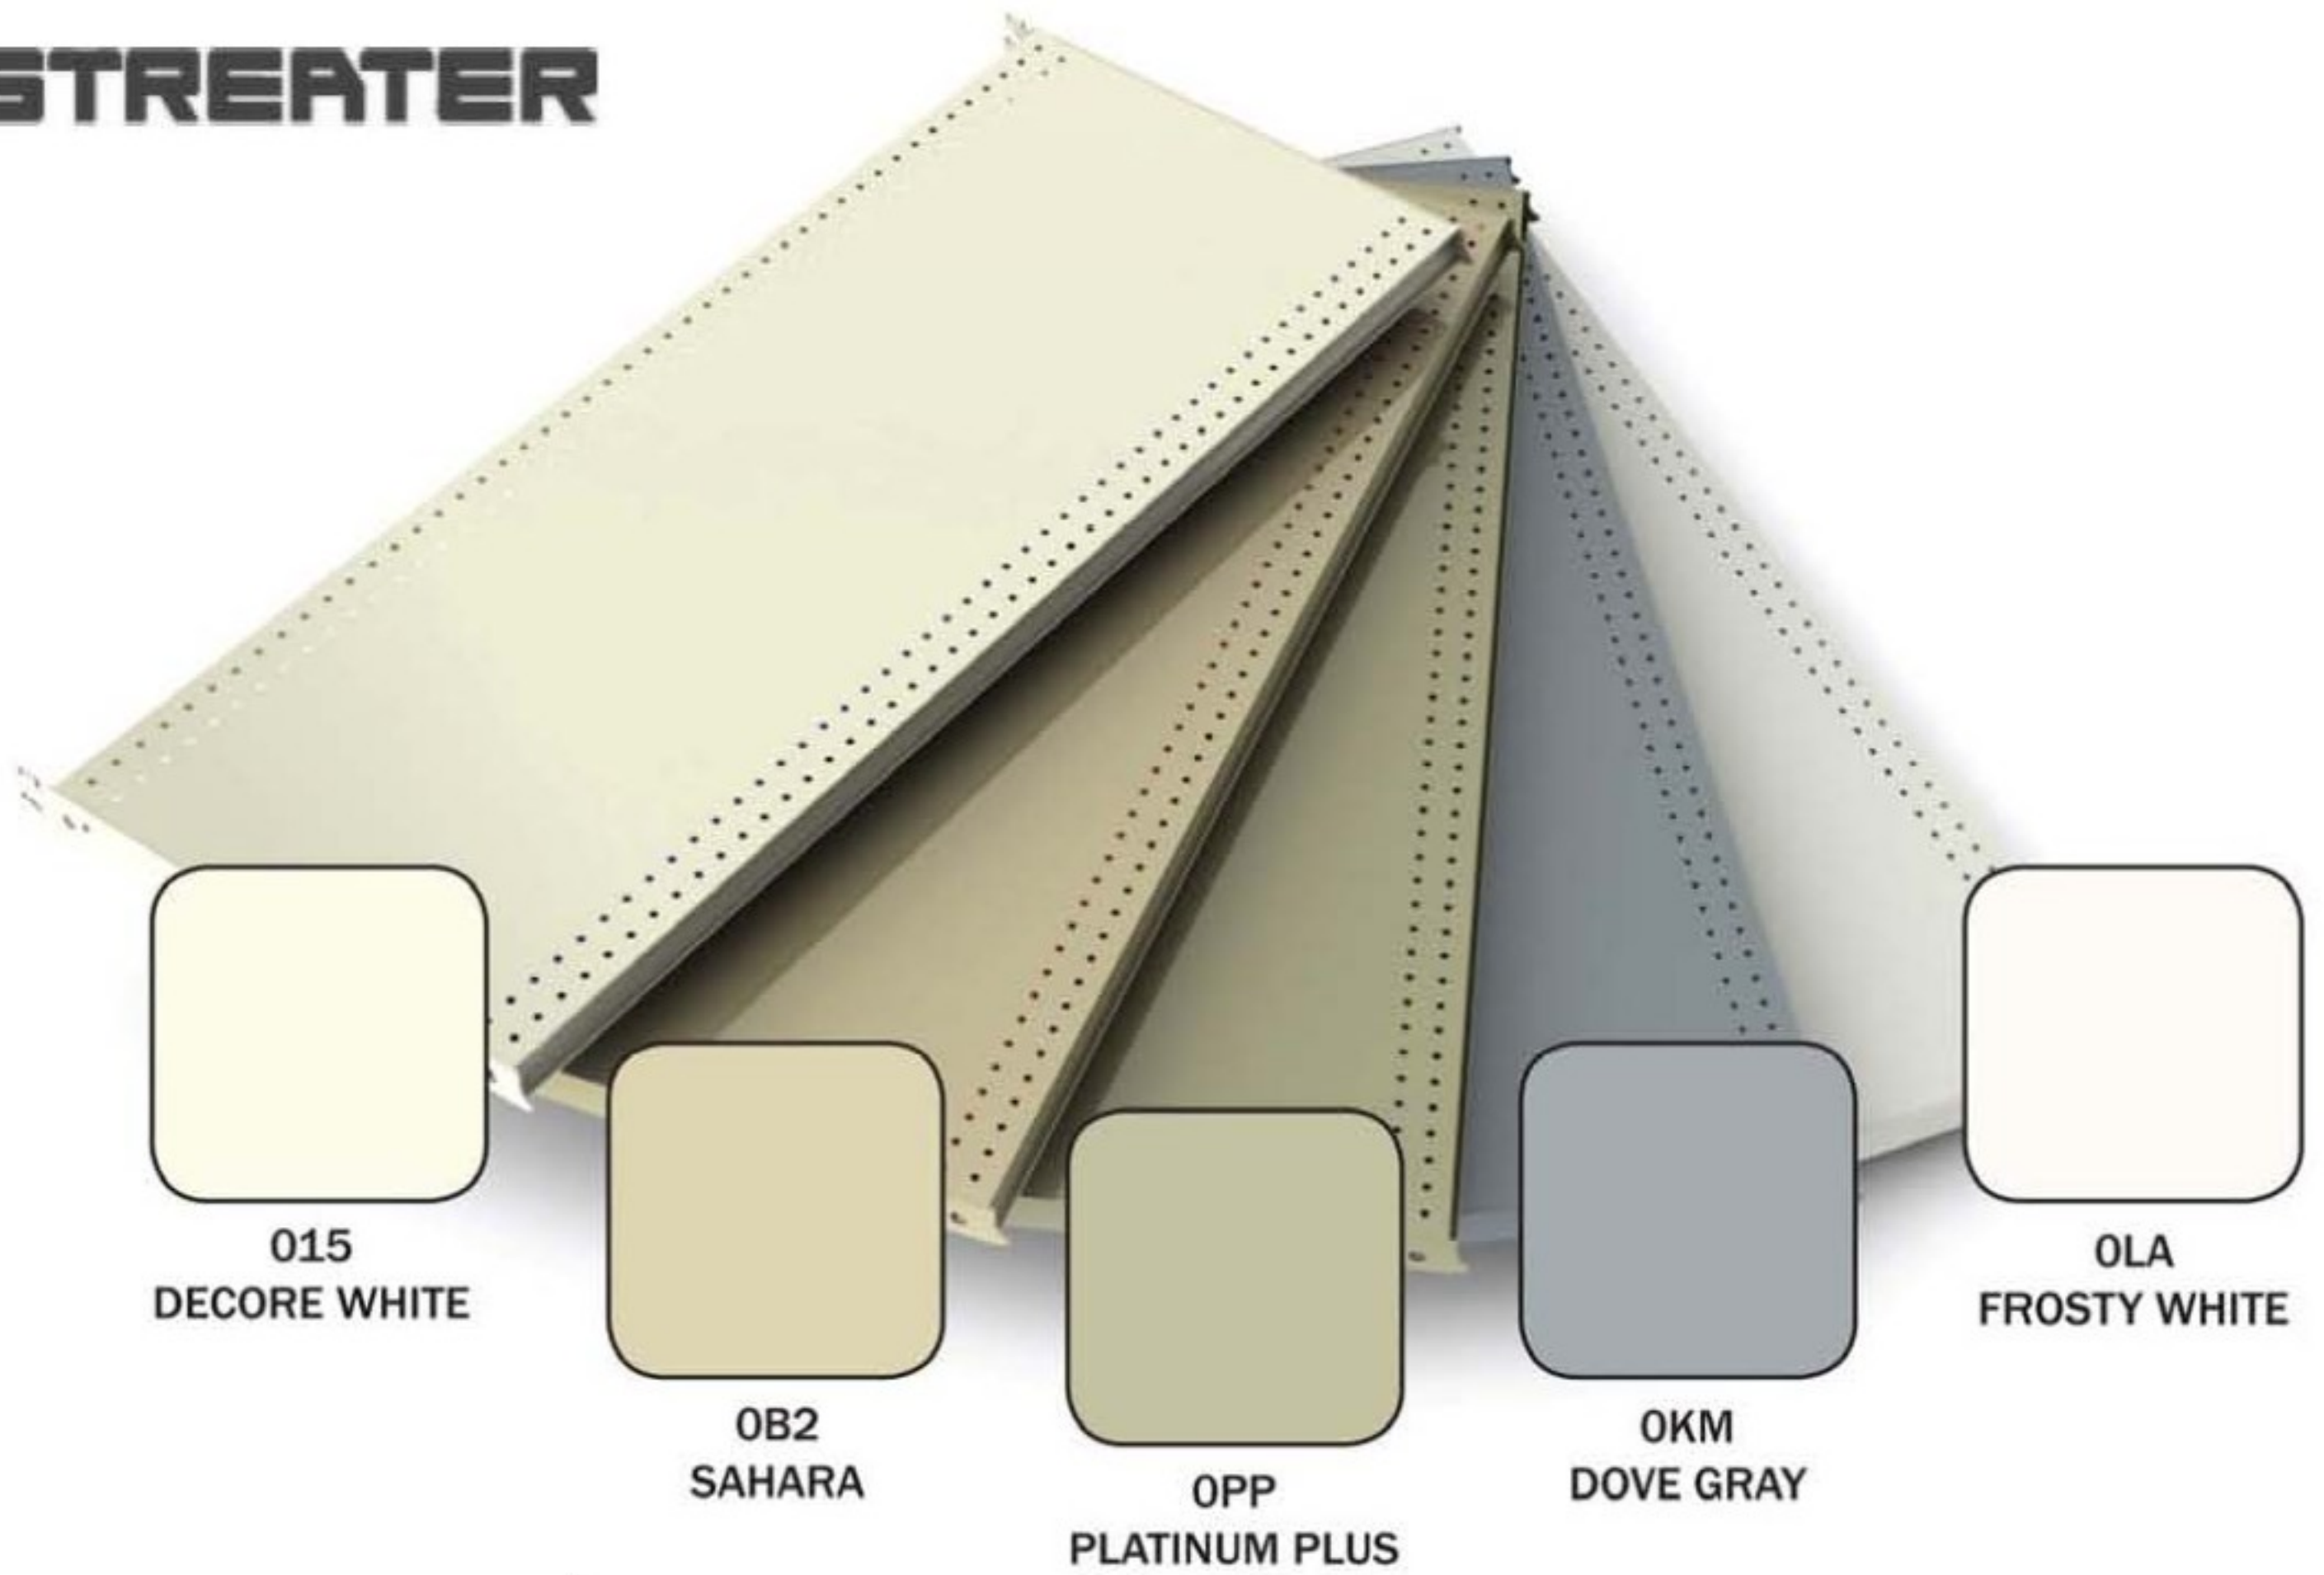

Streater™ Ultra Colors

STREATER

Standard Colors

Décor White (15)

Dove Gray (KM)

Tier 1 Colors

Sahara (B2)

Platinum Plus (PP)

Frosty White (LA)

Black (25)

Tier 2 Colors

Bright Blue (70)

Liberty Red (MT)

Charcoal (KA)

Skyline Gray (GX)

Bright White (J8)